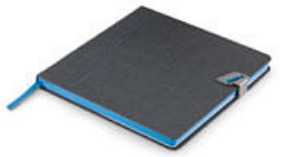

CHAVEIRO DE COURO BMW i
Napa Cinza

CADERNO BMW i
Papel rígido, Canvas, fecho metálico Cinza/Azul

Formato: 17,5 x 17,5 cm
80 24 2411527