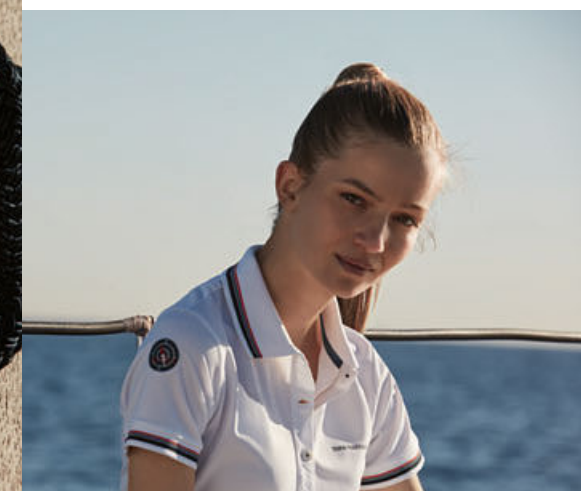

JAQUETA BMW YACHTSPORT, MASCULINA Respirável, impermeável e à prova de vento, com costuras impermeabilizadas
CHAVEIRO BMW YACHTSPORT Resistente, marítimo, em forma de olhal, com cordão vermelho e branco
CAMISA POLO BMW YACHTSPORT, FEMININA Secagem rápida, com proteção UV 40+
JAQUETA BMW YACHTSPORT, FEMININA Leve, impermeável, com capuz removível