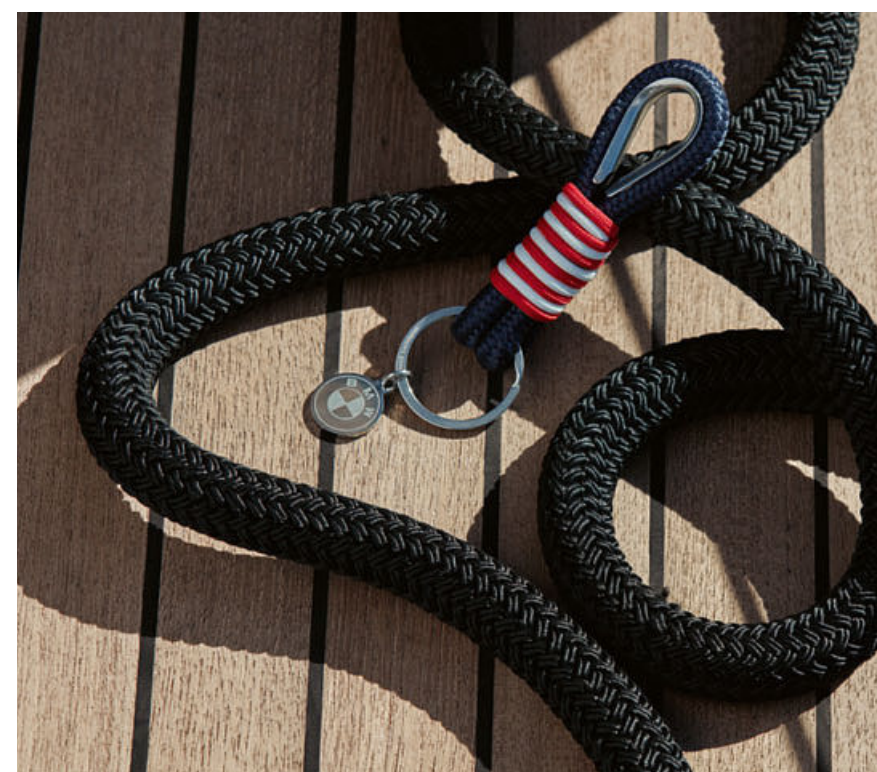

JAQUETA BMW YACHTSPORT, MASCULINA Respirável, impermeável e à prova de vento, com costuras impermeabilizadas
CHAVEIRO BMW YACHTSPORT Resistente, marítimo, em forma de olhal, com cordão vermelho e branco
CAMISA POLO BMW YACHTSPORT, FEMININA Secagem rápida, com proteção UV 40+
JAQUETA BMW YACHTSPORT, FEMININA Leve, impermeável, com capuz removível