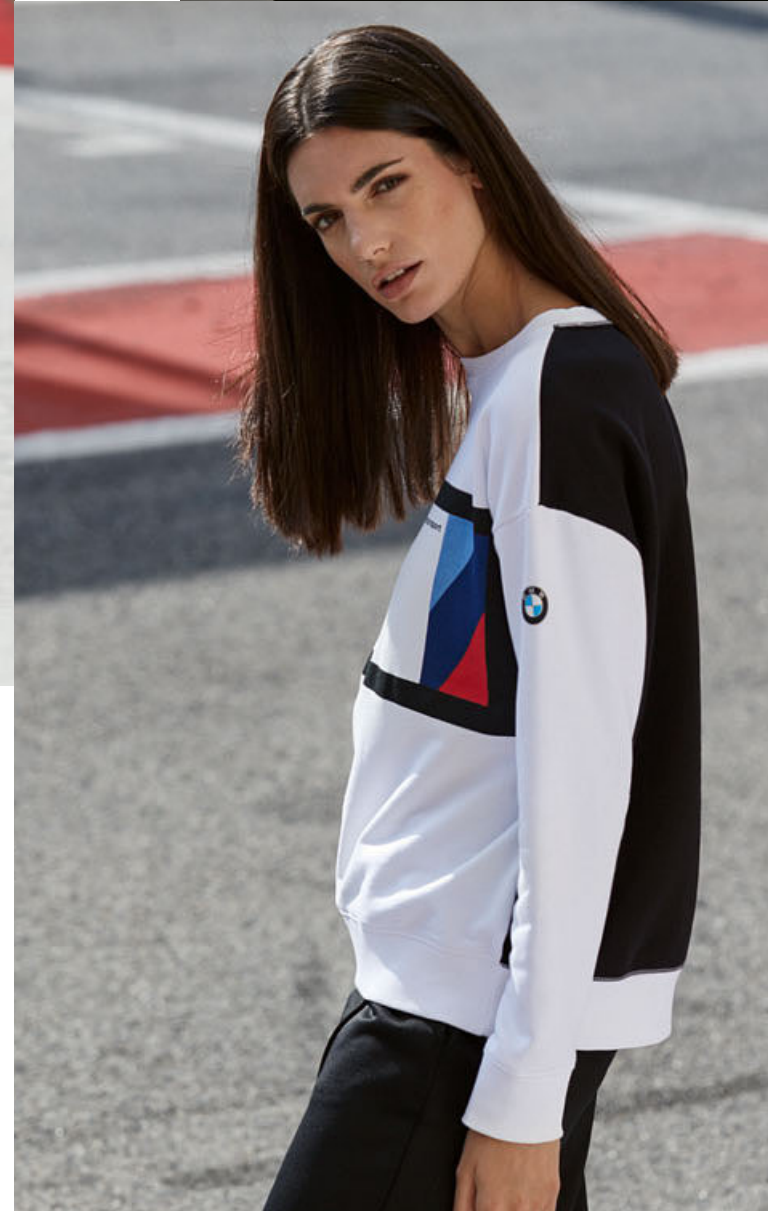

JAQUETA BMW M MOTORSPORT UNISSEX Impermeável, malha respirável interior

RELÓGIO CRONÓGRAFO BMW M MOTORSPORT, MASCULINO Com pulseira de silicone, indicador de data e taquímetro  
SUÉTER BMW M MOTORSPORT, MASCULINO Em design colour blocking e logotipo BMW M Motorsport