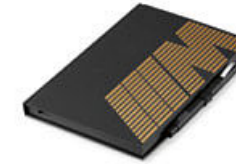

CONJUNTO DE CADERNO BMW M
Caderno: Papel com selo FSC
Caneta esferográfica: Plástico
Preto
DIN-A5
80 24 2466325